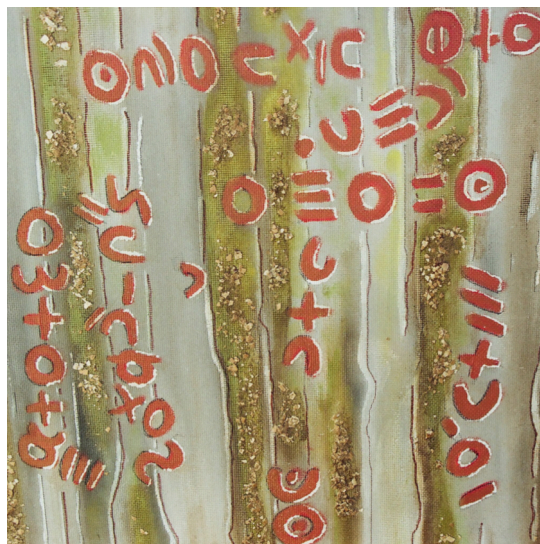

# EXPOSICIÓN "AMAZIGH, NUESTRA IDENTIDAD"

**TOMÁS DORESTE CABALLERO**

**ALBERTO ROQUE VERA**

**ALBERTO ROQUE VERA**

**A  
M  
A  
Z  
I  
G  
H**

**TOMÁS DORESTE CABALLERO**

**CENTRO CULTURAL PEPE DÁMASO  
CALLE BENECHARO 51 - LA ISLETA**

**INAUGURACIÓN: VIERNES, 19 DE JUNIO DE 2015, A LAS 18:30 h.  
DEL 19 AL 30 DE JUNIO DE 2015 - HORARIO: 9:00 h - 13:00 h y 16:00 - 20:00 h**

**ORGANIZA: ASOCIACIÓN CANARIA DE LA CULTURA TAMAZIGHT "AZAR"  
COLABORA: AYUNTAMIENTO DE LAS PALMAS DE GRAN CANARIA**